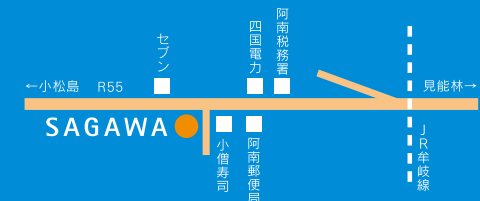

# SAGAWA

Cramming School est.1994

阿南市富岡町木松22-3 プライムビル  
Phone:0884-23-3191  
<http://sagawa1994.com>

入塾案内等の各種情報は、  
WEBサイトをご覧ください。

夏期集中講座の受講には入塾費は不要です。  
当講座終了後、引き続き通常講座を  
受講される場合も入塾費は必要ありません。

通常講座は夏期講習期間中も予定通り行います。  
通常のクラス案内はウェブサイトをご覧ください。  
入塾案内等の各種情報、合格実績、合格体験記も掲載しています。